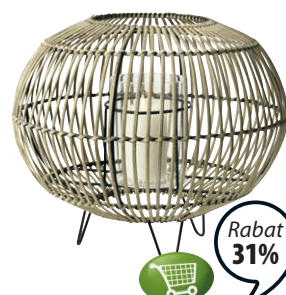

Rabat
31%

75.-

LATARNIA EGEHJORT

Ś32 x W26 cm 1 SZT. 109,-