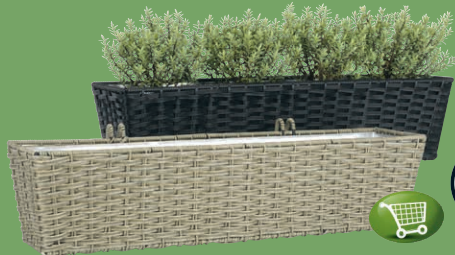

# RABAT DO 60%

Rabat  
**50%**

KRZESŁO

**145.-**

Rabat  
**26%**

STÓŁ

**550.-**

ZESTAW DO JADALNI GAMMELGAB

Stół: Lity dąb i okleina. 580 x D120 x W75 cm. Krzesła: Formowane siedzisko i lity dąb. Z poduszką ze skóry ekologicznej. Stół\* 1 SZT. 749,- 550,- Krzesło 1 SZT. 299,- 145,-

**RABAT 20-60%**  
NA WSZYSTKIE DONICE\*\*