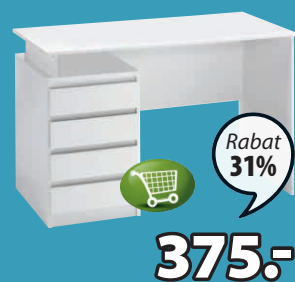

BIURKO MESINGE
Okleina.
S60 x D118 x W75 cm
1 SZT. 549,-