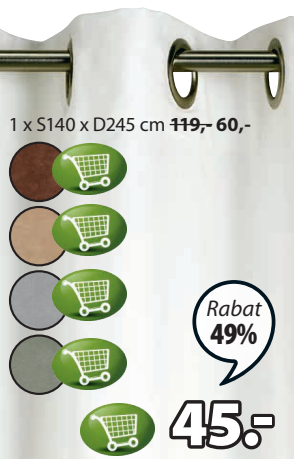

1 x S140 x D245 cm **119,- 60,-**

Rabat
49%

45,-

ZASŁONA ANTEN
1 x S140 x D175 cm **89,95**