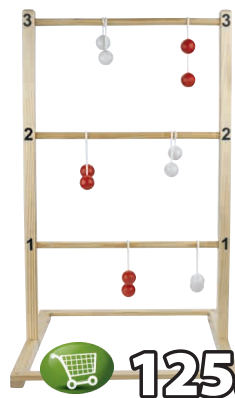

**40,-**

3)

**50,-**

**55,-**

ZAWSZE **NISKA CENA**

**GRA OKERFLY**  
Kubb, drewno 1 ZESTAW

**125,-**

ZAWSZE **NISKA CENA**

**GRA TRIEL**  
Golf na drabince 1 ZESTAW

**PARASOL KATTEGAT**

Poszycie poliestrowe. Stelaż ze stali. Z funkcją przechyłu i regulacją wysokości. Ś180 x W120-185 cm **1 SZT. 69,95**

Rabat  
**42%**

**40.-**