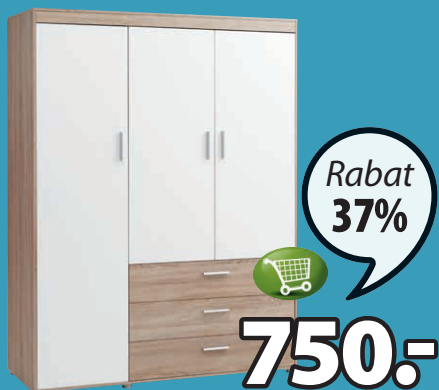

Rabat  
**34%**

**850.-**

**130.-**

**220.-**

**LUSTRO DIANALUND**

Lite drewno. **1 SZT.**  
S70 x W90 x G4 cm **269,- 130,-**  
S78 x W180 x G4 cm **449,- 220,-**

**DNI MEBLI 6-10.06.2019**  
**RABAT 20-50%**  
**NA WSZYSTKIE MEBLE\*\***

**SZAFKA SLAGELSE**

Okleina. Szuflady z możliwością pełnego wysunięcia.  
Wyposażenie szafy: 4 półki i 1 drążek do zawieszania.  
S150 x W198 x G60 cm\* **1 SZT. 1199,-**

**KOMODA KABDRUP**

Okleina. **1 SZT.** S41 x W108 x G35 cm  
lub S79 x W88 x G35 cm **269,-**