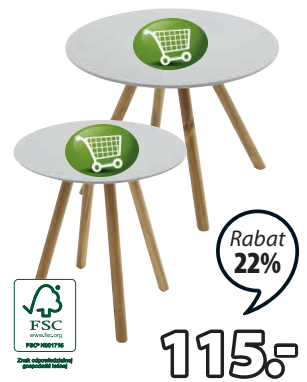

Rabat
22%

115,-

STOLIK STENSTRUP

Olejowane drewno twarde FSC i włókna cementowe. Ś44 x W46 cm 1 SZT. ~~149,-~~