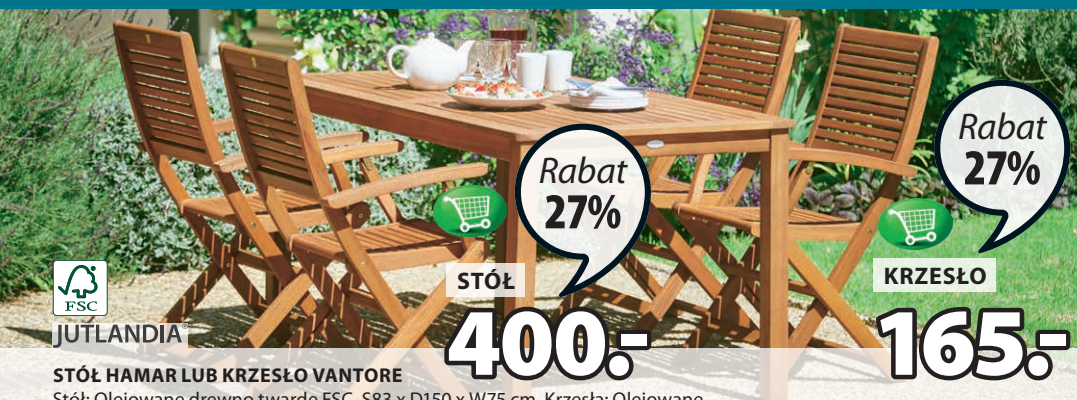

23-28.05.2019 ARTYKUŁY OGRODOWE**

Rabat
27%

STÓŁ

400.-

JUTLANDIA®

STÓŁ HAMAR LUB KRZESŁO VANTORE

Stół: Olejowane drewno twarde FSC. S83 x D150 x W75 cm. Krzesła: Olejowane drewno twarde FSC. Składane. Stół 1 SZT. 549,- 400,- Krzesło 1 SZT. 229,- 165,-

Rabat
27%

KRZESŁO

165.-