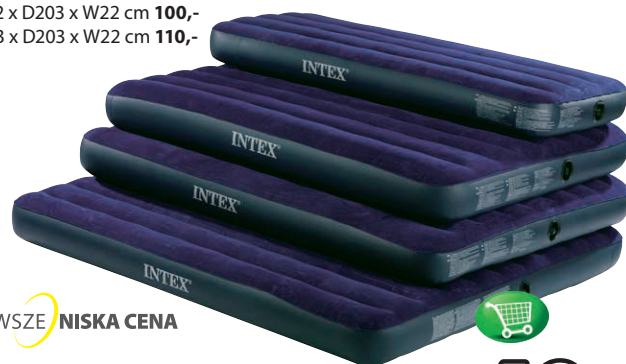

ZAWSZE NISKA CENA

MATERAC DMUCHANY VELOUR

Wytrzymały materac dmuchany z miękką, welurową powierzchnią. S76 x D191 x W22 cm, **1 SZT.**

40,-